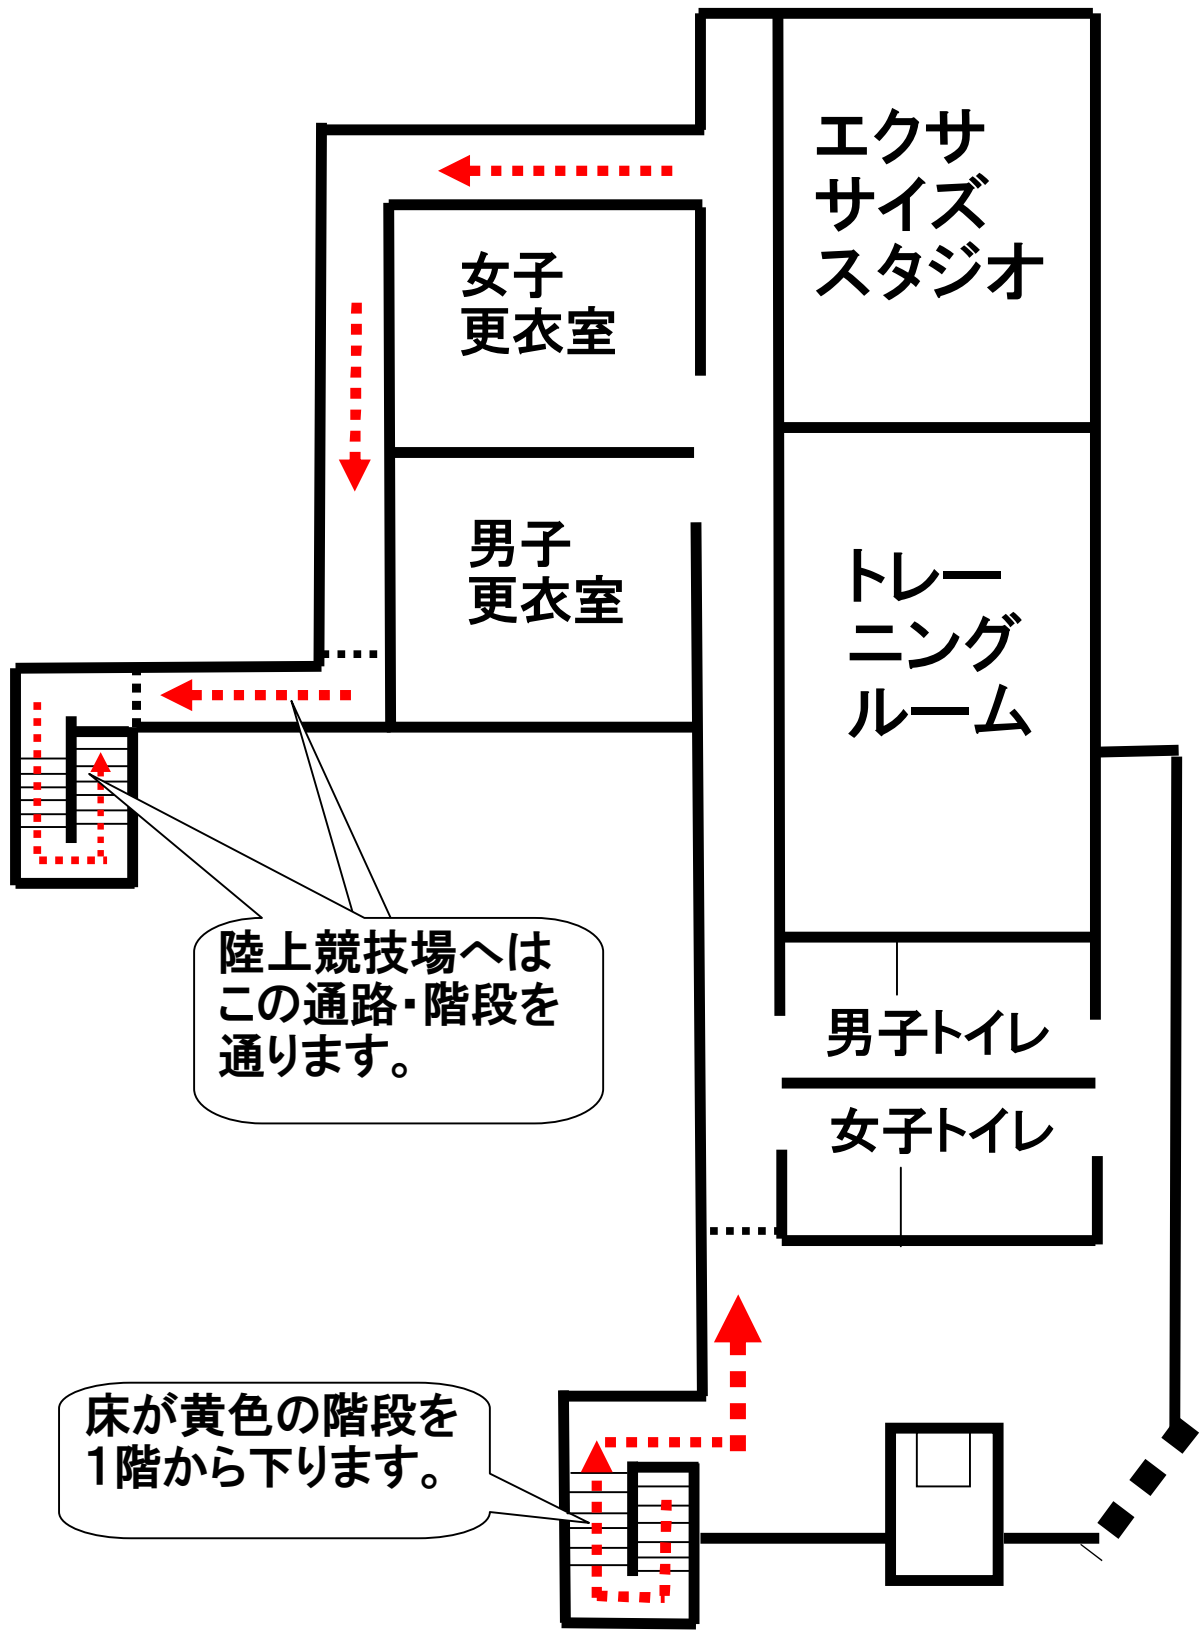

# 協生館内の更衣室への行き方

床が黄色の階段を下りて左へ進みます。  
手前が男子更衣室、奥が女子更衣室です。

屋内プールを左に見下ろします。

この階段、エレベーターからは行けません。

タリーズ

協生館玄関

ローソン

協生館地下1階 体育施設

陸上競技場へはこの通路・階段を通ります。

床が黄色の階段を1階から下ります。